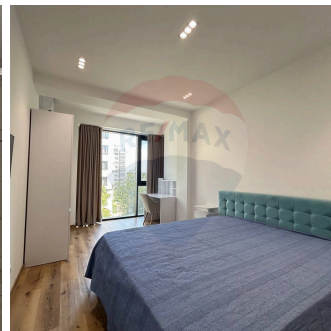

Chirie Apartament Centru, Mun. Chişinău

Raion Chisinau / Oraş Chisinau / Centru / bd. Ştefan cel Mare şi Sfânt

800 €

Descriere

Închiriază un apartament modern și luminos, situat în inima Chișinăului, în complexul rezidențial **EXfactor**, pe **strada Ștefan cel Mare și Sfânt 62/2** - una dintre cele mai prestigioase locații din oraș!

Caracteristici principale:

- Suprafață: **50 m²**
- Etaj: **4 din 8**
- 1 dormitor separat**
- Living cu bucătărie open-space, baie spațioasă și balcon
- Geamuri panoramice** - lumină naturală din abundență și priveliște spre oraș
- Încălzire prin pardoseală** - confort termic superior
- Complet mobilat și utilat** - absolut totul nou, inclusiv electrocasnice moderne
- Prima închiriere** - totul impecabil, gata de mutare imediată