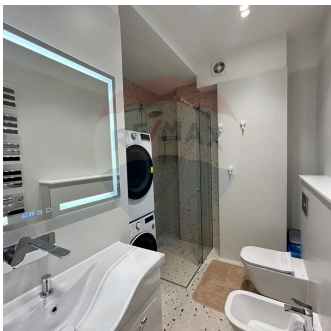

Chirie Apartament Centru, Mun. Chişinău

Raion Chisinau / Oraş Chisinau / Centru / bd. Ştefan cel Mare şi Sfânt

800 €

Descriere

Închiriază un apartament modern și luminos, situat în inima Chișinăului, în complexul rezidențial **EXfactor**, pe **strada Ștefan cel Mare și Sfânt 62/2** - una dintre cele mai prestigioase locații din oraș!

Caracteristici principale:

- Suprafață: **50 m²**
- Etaj: **4 din 8**
- 1 dormitor separat**
- Living cu bucătărie open-space, baie spațioasă și balcon
- Geamuri panoramice** - lumină naturală din abundență și priveliște spre oraș
- Încălzire prin pardoseală** - confort termic superior
- Complet mobilat și utilat** - absolut totul nou, inclusiv electrocasnice moderne
- Prima închiriere** - totul impecabil, gata de mutare imediată