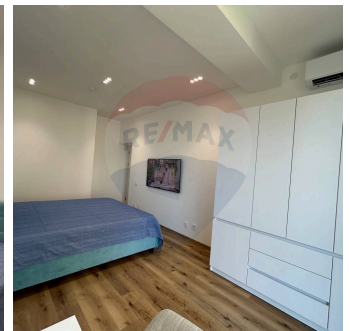

Chirie Apartament Centru, Mun. Chişinău

Raion Chisinau / Oraş Chisinau / Centru / bd. Ştefan cel Mare şi Sfânt

800 €

Descriere

Închiriază un apartament modern și luminos, situat în inima Chișinăului, în complexul rezidențial **EXfactor**, pe **strada Ștefan cel Mare și Sfânt 62/2** - una dintre cele mai prestigioase locații din oraș!

Caracteristici principale:

- Suprafață: **50 m²**
- Etaj: **4 din 8**
- 1 dormitor separat**
- Living cu bucătărie open-space, baie spațioasă și balcon
- Geamuri panoramice** - lumină naturală din abundență și priveliște spre oraș
- Încălzire prin pardoseală** - confort termic superior
- Complet mobilat și utilat** - absolut totul nou, inclusiv electrocasnice moderne
- Prima închiriere** - totul impecabil, gata de mutare imediată