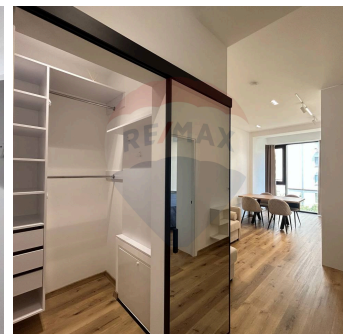

Chirie Apartament Centru, Mun. Chişinău

Raion Chisinau / Oraş Chisinau / Centru / bd. Ştefan cel Mare şi Sfânt

800 €

Descriere

Închiriază un apartament modern și luminos, situat în inima Chișinăului, în complexul rezidențial **EXfactor**, pe **strada Ștefan cel Mare și Sfânt 62/2** - una dintre cele mai prestigioase locații din oraș!

Caracteristici principale:

- Suprafață: **50 m²**
- Etaj: **4 din 8**
- 1 dormitor separat**
- Living cu bucătărie open-space, baie spațioasă și balcon
- Geamuri panoramice** - lumină naturală din abundență și priveliște spre oraș
- Încălzire prin pardoseală** - confort termic superior
- Complet mobilat și utilat** - absolut totul nou, inclusiv electrocasnice moderne
- Prima închiriere** - totul impecabil, gata de mutare imediată

Contactează-ne pentru detalii și vizionare!

Apartamentele noi în această zonă sunt rare și se închiriază rapid!

Detalii

🏠 Suprafață totală: 50 m²

🏗️ Număr de etaje: 8

🚻 Grup sanitar: 1

🏠 Fond locativ: Construcții noi