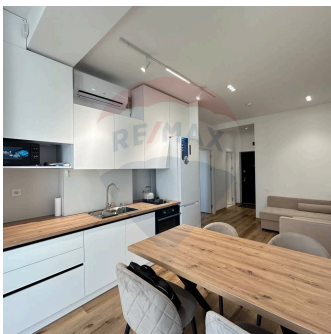

Chirie Apartament Centru, Mun. Chişinău

Raion Chisinau / Oraş Chisinau / Centru / bd. Ştefan cel Mare şi Sfânt

800 €

Descriere

Închiriază un apartament modern și luminos, situat în inima Chișinăului, în complexul rezidențial **EXfactor**, pe **strada Ștefan cel Mare și Sfânt 62/2** - una dintre cele mai prestigioase locații din oraș!

Caracteristici principale:

- Suprafață: **50 m²**
- Etaj: **4 din 8**
- 1 dormitor separat**
- Living cu bucătărie open-space, baie spațioasă și balcon
- Geamuri panoramice** - lumină naturală din abundență și priveliște spre oraș
- Încălzire prin pardoseală** - confort termic superior
- Complet mobilat și utilat** - absolut totul nou, inclusiv electrocasnice moderne
- Prima închiriere** - totul impecabil, gata de mutare imediată