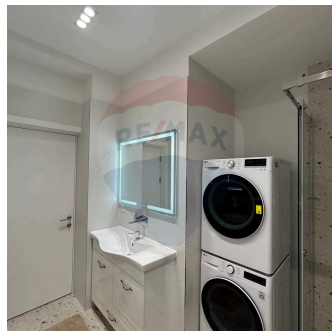

Chirie Apartament Centru, Mun. Chişinău

Raion Chisinau / Oraş Chisinau / Centru / bd. Ştefan cel Mare şi Sfânt

800 €

Descriere

Închiriază un apartament modern și luminos, situat în inima Chișinăului, în complexul rezidențial **EXfactor**, pe **strada Ștefan cel Mare și Sfânt 62/2** - una dintre cele mai prestigioase locații din oraș!

Caracteristici principale:

- Suprafață: **50 m²**
- Etaj: **4 din 8**
- 1 dormitor separat**
- Living cu bucătărie open-space, baie spațioasă și balcon
- Geamuri panoramice** - lumină naturală din abundență și priveliște spre oraș
- Încălzire prin pardoseală** - confort termic superior
- Complet mobilat și utilat** - absolut totul nou, inclusiv electrocasnice moderne
- Prima închiriere** - totul impecabil, gata de mutare imediată